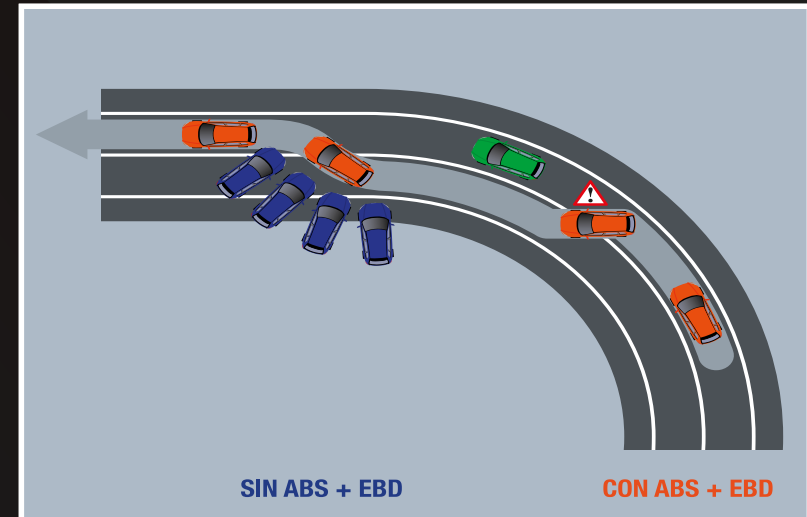

SIN ABS + EBD

CON ABS + EBD

Frenos ABS + EBD + BD